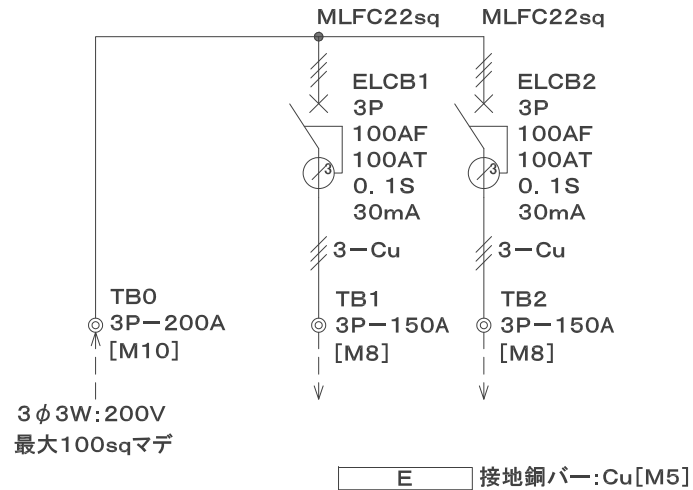

キャビネット仕様(BOX仕様)屋外仕様 プラボックス
製造メーカー:日東工業(株)製/型式:OP20-55A
付属取付金具:日東工業(株)製/型式:PKM-6A
ボデー・ドア ABS樹脂製 t1.8~4.5mm
機器取付ベース 木板 t15mm
塗装色 ボデー・ドア ホワイトグレー 5YR8.5/0.5

図面作成年月日 □□-□□-□□ (変更発生時は記載)
リース品在庫数によりキャビネット(BOX)本体の仕様など
変わる場合がありますのであらかじめご了承下さい。

第3角法	お客様名				
単位/mm	承認	検図	設計/製図	担当	名称 リース用分電盤外形・単結図
尺度 1/30	reussite 株式会社 レウシット			リース用・図番 BB-3	シートNo.