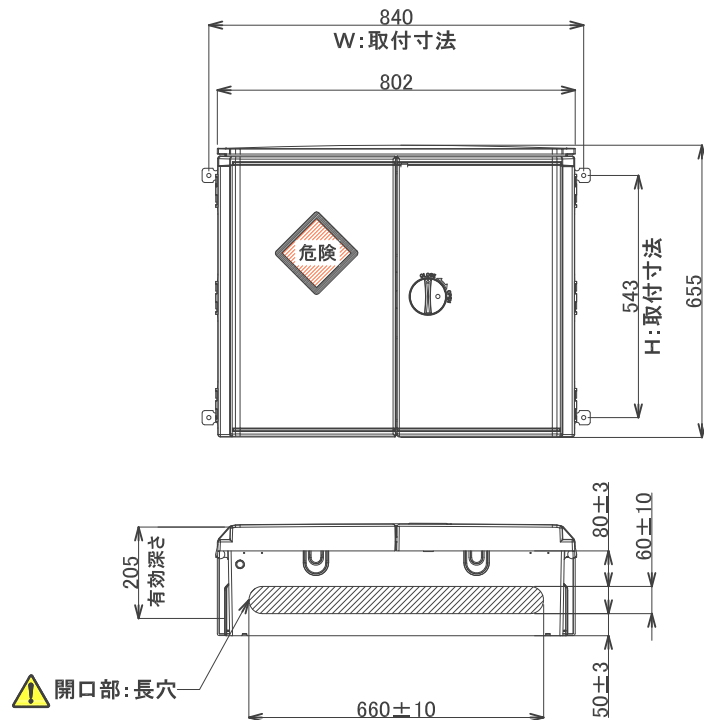

図面作成年月日 □□-□□-□□ (変更発生時は記載)
リース品在庫数によりキャビネット(BOX)本体の仕様など
変わる場合がありますのであらかじめご了承下さい。

第3角法 	お客様名				
単位/mm	承認	検図	設計/製図	担当	名称 リース用分電盤外形・単結図
尺度 1/30	reussite 株式会社 レウシット			リース用・図番 BB-2	シートNo.

1φ3W 200-100V	3φ3W 200V	3φ3W 400V
⚠ 識別色 R相:赤 N相:白 T相:黒	⚠ 識別色 R相:赤 S相:白 T相:青	⚠ 識別色 R相:赤 S相:黒 T相:青

第3角法	お客様名				
単位/mm	承認	検図	設計/製図	担当	名称 リース用分電盤外形・単結図
尺度 1/30	reussite 株式会社 レウシット			リース用・図番 BB-3	シートNo.

【補足事項】
MCCB1の2次側配線は同時圧着となります。

1φ3W 200-100V	3φ3W 200V	3φ3W 400V
識別色 R相:赤 N相:白 T相:黒	識別色 R相:赤 S相:白 T相:青	識別色 R相:赤 S相:黒 T相:青