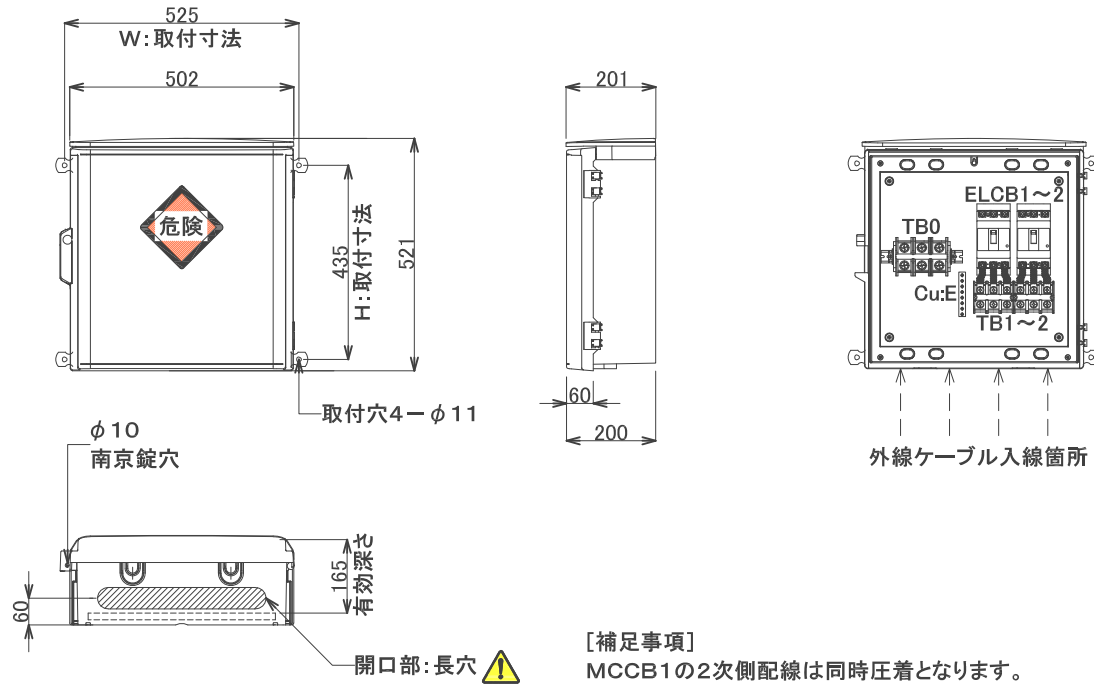

[補足事項]
MCCB1の2次側配線は同時圧着となります。

1φ 3W 200-100V	3φ 3W 200V	3φ 3W 400V
⚠ 識別色 R相:赤 N相:白 T相:黒	⚠ 識別色 R相:赤 S相:白 T相:青	⚠ 識別色 R相:赤 S相:黒 T相:青

※入力電圧をご指示願います。

キャビネット仕様 (BOX仕様) 屋外仕様 プラボックス
製造メーカー: 日東工業(株)製 / 型式: OP20-55A
付属取付金具: 日東工業(株)製 / 型式: PKM-6A
ボデー・ドア ABS樹脂製 t1.8~4.5mm
機器取付ベース 木板 t15mm
塗装色 ボデー・ドア ホワイトグレー 5YR8.5/0.5

図面作成年月日 □□-□□-□□ (変更発生時は記載)
リース品在庫数によりキャビネット (BOX) 本体の仕様など
変わる場合がありますのであらかじめご了承下さい。

第3角法 	お客様名				
単位/mm	承認	検図	設計/製図	担当	名称 リース用分電盤外形・単結図
尺度 1/30	reussite 株式会社 レウシット			リース用・図番 BB-1	シートNo.

[補足事項]
MCCB1の2次側配線は同時圧着となります。

1φ3W 200-100V	3φ3W 200V	3φ3W 400V
識別色 R相:赤 N相:白 T相:黒	識別色 R相:赤 S相:白 T相:青	識別色 R相:赤 S相:黒 T相:青

※入力電圧をご指示願います。

キャビネット仕様(BOX仕様)屋外仕様 プラボックス
製造メーカー:日東工業(株)製/型式:OP20-65A
付属取付金具:日東工業(株)製/型式:PKM-9
ボデー・ドア ABS樹脂製 t1.8~4.5mm
機器取付ベース 木板 t15mm
塗装色 ボデー・ドア ホワイトグレー 5YR8.5/0.5

図面作成年月日 □□-□□-□□ (変更発生時は記載)
リース品在庫数によりキャビネット(BOX)本体の仕様など
変わる場合がありますのであらかじめご了承下さい。

第3角法 	お客様名				
単位/mm	承認	検図	設計/製図	担当	名称 リース用分電盤外形・単結図
尺度 1/30	reussite 株式会社 レウシット			リース用・図番 BB-2	シートNo.

1φ3W 200-100V	3φ3W 200V	3φ3W 400V
⚠ 識別色 R相:赤 N相:白 T相:黒	⚠ 識別色 R相:赤 S相:白 T相:青	⚠ 識別色 R相:赤 S相:黒 T相:青