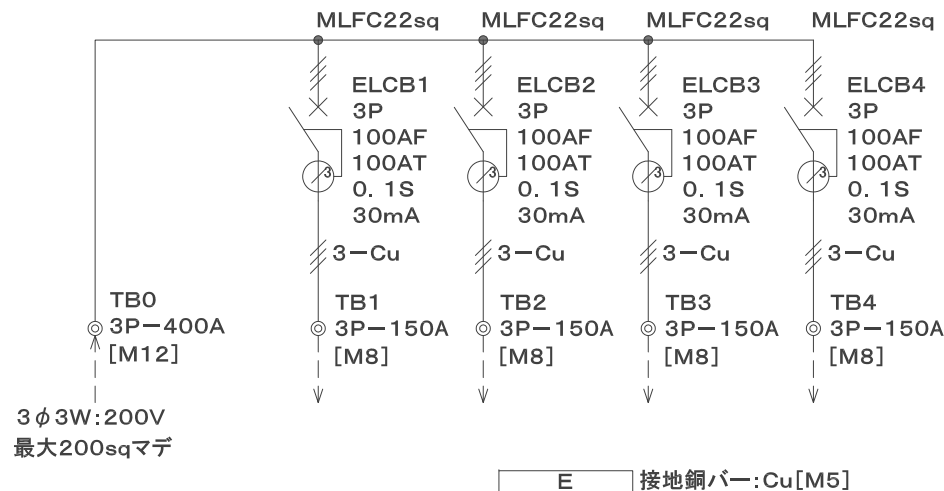

キャビネット仕様(BOX仕様)屋外仕様 プラボックス IP44
製造メーカー:日東工業(株)製/型式:OP25-86BA
付属取付金具:日東工業(株)製/型式:PKM-11
ボデー・ドア ABS樹脂製 t4.5mm
機器取付ベース 木板 t15mm
塗装色 ボデー・ドア ライトベージュ 5Y7/1

図面作成年月日 □□-□□-□□ (変更発生時は記載)
リース品在庫数によりキャビネット(BOX)本体の仕様など
変わる場合がありますのであらかじめご了承下さい。

第3角法 	お客様名				
単位/mm	承認	検図	設計/製図	担当	名称 リース用分電盤外形・単結図
尺度 1/30	reussite 株式会社 レウシット			リース用・図番 BB-4	シートNo.