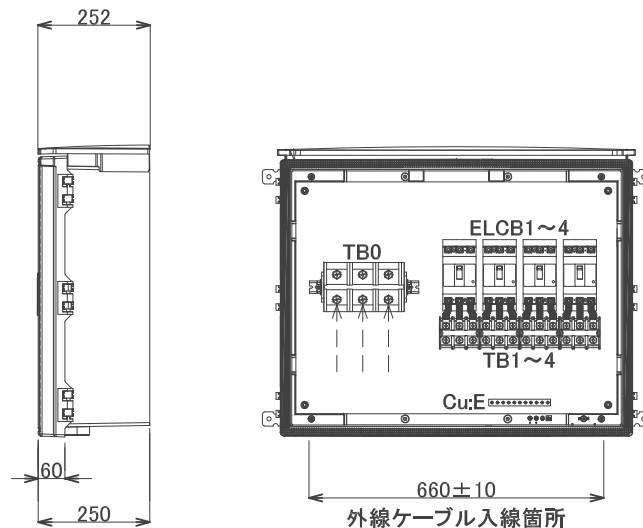

図面作成年月日 □□-□□-□□ (変更発生時は記載)
リース品在庫数によりキャビネット(BOX)本体の仕様など
変わる場合がありますのであらかじめご了承下さい。

第3角法 	お客様名				
単位/mm	承認	検図	設計/製図	担当	名称 リース用分電盤外形・単結図
尺度 1/30	reussite 株式会社 レウシット			リース用・図番 BB-2	シートNo.

1φ3W 200-100V	3φ3W 200V	3φ3W 400V
⚠ 識別色 R相:赤 N相:白 T相:黒	⚠ 識別色 R相:赤 S相:白 T相:青	⚠ 識別色 R相:赤 S相:黒 T相:青

第3角法	お客様名				
単位/mm	承認	検図	設計/製図	担当	名称 リース用分電盤外形・単結図
尺度 1/30	reussite 株式会社 レウシット			リース用・図番 BB-3	シートNo.

【補足事項】
MCCB1の2次側配線は同時圧着となります。

1φ3W 200-100V	3φ3W 200V	3φ3W 400V
識別色 R相:赤 N相:白 T相:黒	識別色 R相:赤 S相:白 T相:青	識別色 R相:赤 S相:黒 T相:青