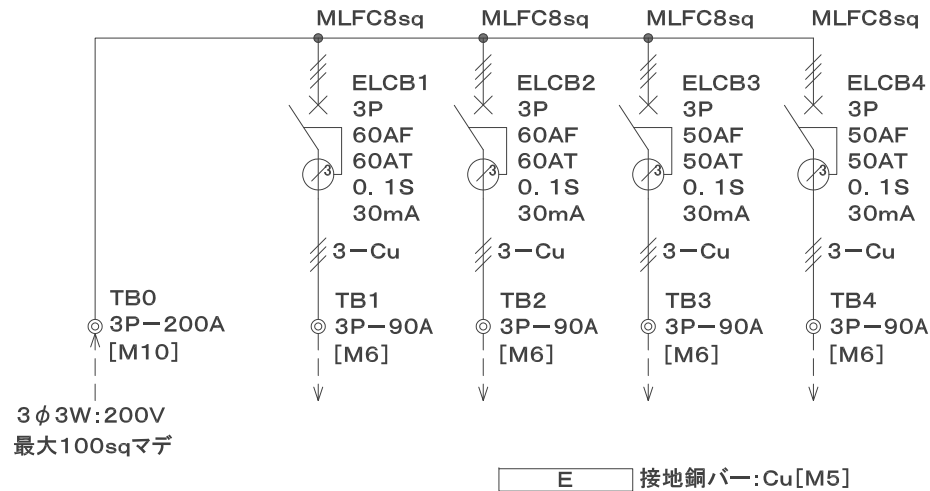

キャビネット仕様(BOX仕様)屋外仕様 プラボックス
製造メーカー:日東工業(株)製/型式:OP20-65A
付属取付金具:日東工業(株)製/型式:PKM-9
ボデー・ドア ABS樹脂製 t1.8~4.5mm
機器取付ベース 木板 t15mm
塗装色 ボデー・ドア ホワイトグレー 5YR8.5/0.5

図面作成年月日 □□-□□-□□ (変更発生時は記載)
リース品在庫数によりキャビネット(BOX)本体の仕様など
変わる場合がありますのであらかじめご了承下さい。

第3角法 	お客様名				
単位/mm	承認	検図	設計/製図	担当	名称 リース用分電盤外形・単結図
尺度 1/30	reussite 株式会社 レウシット			リース用・図番 BB-2	シートNo.