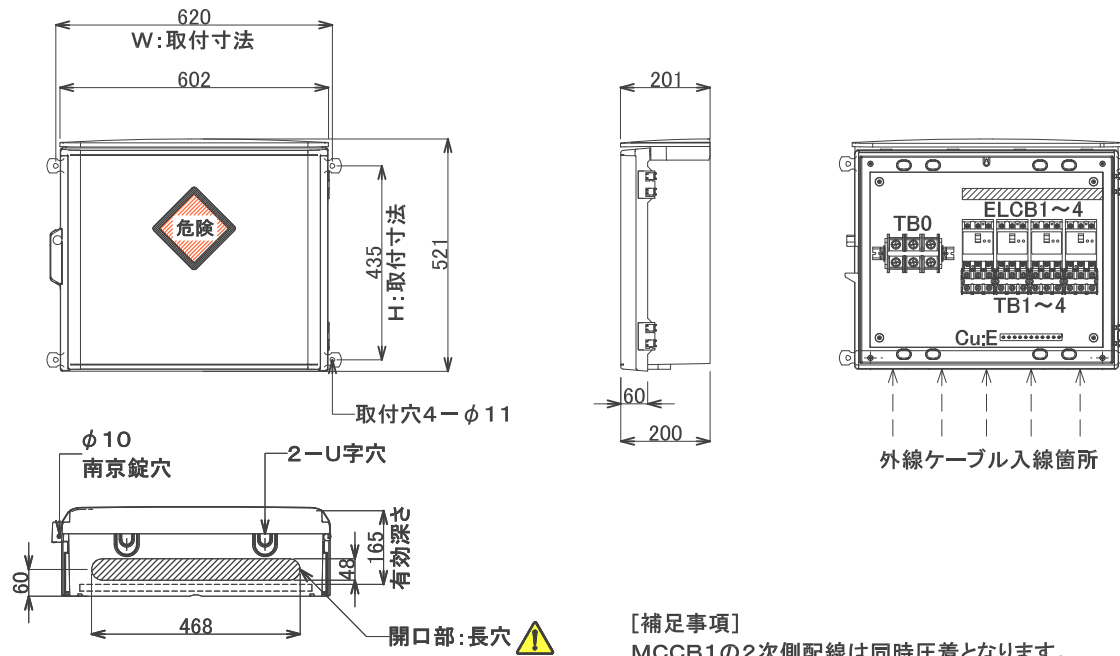

[補足事項]
MCCB1の2次側配線は同時圧着となります。

1φ 3W 200-100V	3φ 3W 200V	3φ 3W 400V
⚠ 識別色 R相:赤 N相:白 T相:黒	⚠ 識別色 R相:赤 S相:白 T相:青	⚠ 識別色 R相:赤 S相:黒 T相:青

※入力電圧をご指示願います。

キャビネット仕様 (BOX仕様) 屋外仕様 プラボックス
製造メーカー: 日東工業(株)製 / 型式: OP20-55A
付属取付金具: 日東工業(株)製 / 型式: PKM-6A
ボデー・ドア ABS樹脂製 t1.8~4.5mm
機器取付ベース 木板 t15mm
塗装色 ボデー・ドア ホワイトグレー 5YR8.5/0.5

図面作成年月日 □□-□□-□□ (変更発生時は記載)
リース品在庫数によりキャビネット (BOX) 本体の仕様など
変わる場合がありますのであらかじめご了承下さい。

第3角法 	お客様名				
単位/mm	承認	検図	設計/製図	担当	名称 リース用分電盤外形・単結図
尺度 1/30	reussite 株式会社 レウシット			リース用・図番 BB-1	シートNo.

[補足事項]
MCCB1の2次側配線は同時圧着となります。

1φ3W 200-100V	3φ3W 200V	3φ3W 400V
識別色 R相:赤 N相:白 T相:黒	識別色 R相:赤 S相:白 T相:青	識別色 R相:赤 S相:黒 T相:青

※入力電圧をご指示願います。

キャビネット仕様(BOX仕様)屋外仕様 プラボックス
製造メーカー:日東工業(株)製/型式:OP20-65A
付属取付金具:日東工業(株)製/型式:PKM-9
ボデー・ドア ABS樹脂製 t1.8~4.5mm
機器取付ベース 木板 t15mm
塗装色 ボデー・ドア ホワイトグレー 5YR8.5/0.5