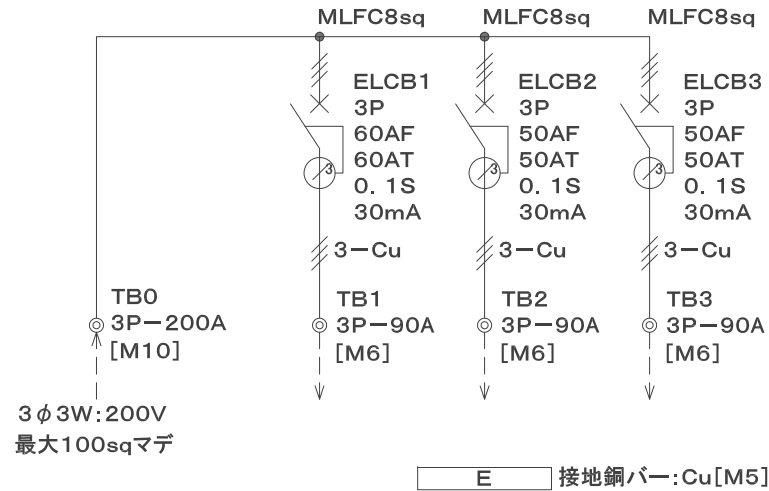

[補足事項]
MCCB1の2次側配線は同時圧着となります。

1φ 3W 200-100V	3φ 3W 200V	3φ 3W 400V
⚠ 識別色 R相:赤 N相:白 T相:黒	⚠ 識別色 R相:赤 S相:白 T相:青	⚠ 識別色 R相:赤 S相:黒 T相:青

※入力電圧をご指示願います。

キャビネット仕様 (BOX仕様) 屋外仕様 プラボックス
製造メーカー: 日東工業(株)製 / 型式: OP20-55A
付属取付金具: 日東工業(株)製 / 型式: PKM-6A
ボデー・ドア ABS樹脂製 t1.8~4.5mm
機器取付ベース 木板 t15mm
塗装色 ボデー・ドア ホワイトグレー 5YR8.5/0.5

図面作成年月日 □□-□□-□□ (変更発生時は記載)
リース品在庫数によりキャビネット (BOX) 本体の仕様など
変わる場合がありますのであらかじめご了承下さい。

第3角法 	お客様名				
単位/mm	承認	検図	設計/製図	担当	名称 リース用分電盤外形・単結図
尺度 1/30	reussite 株式会社 レウシット			リース用・図番 BB-1	シートNo.

[補足事項]
MCCB1の2次側配線は同時圧着となります。